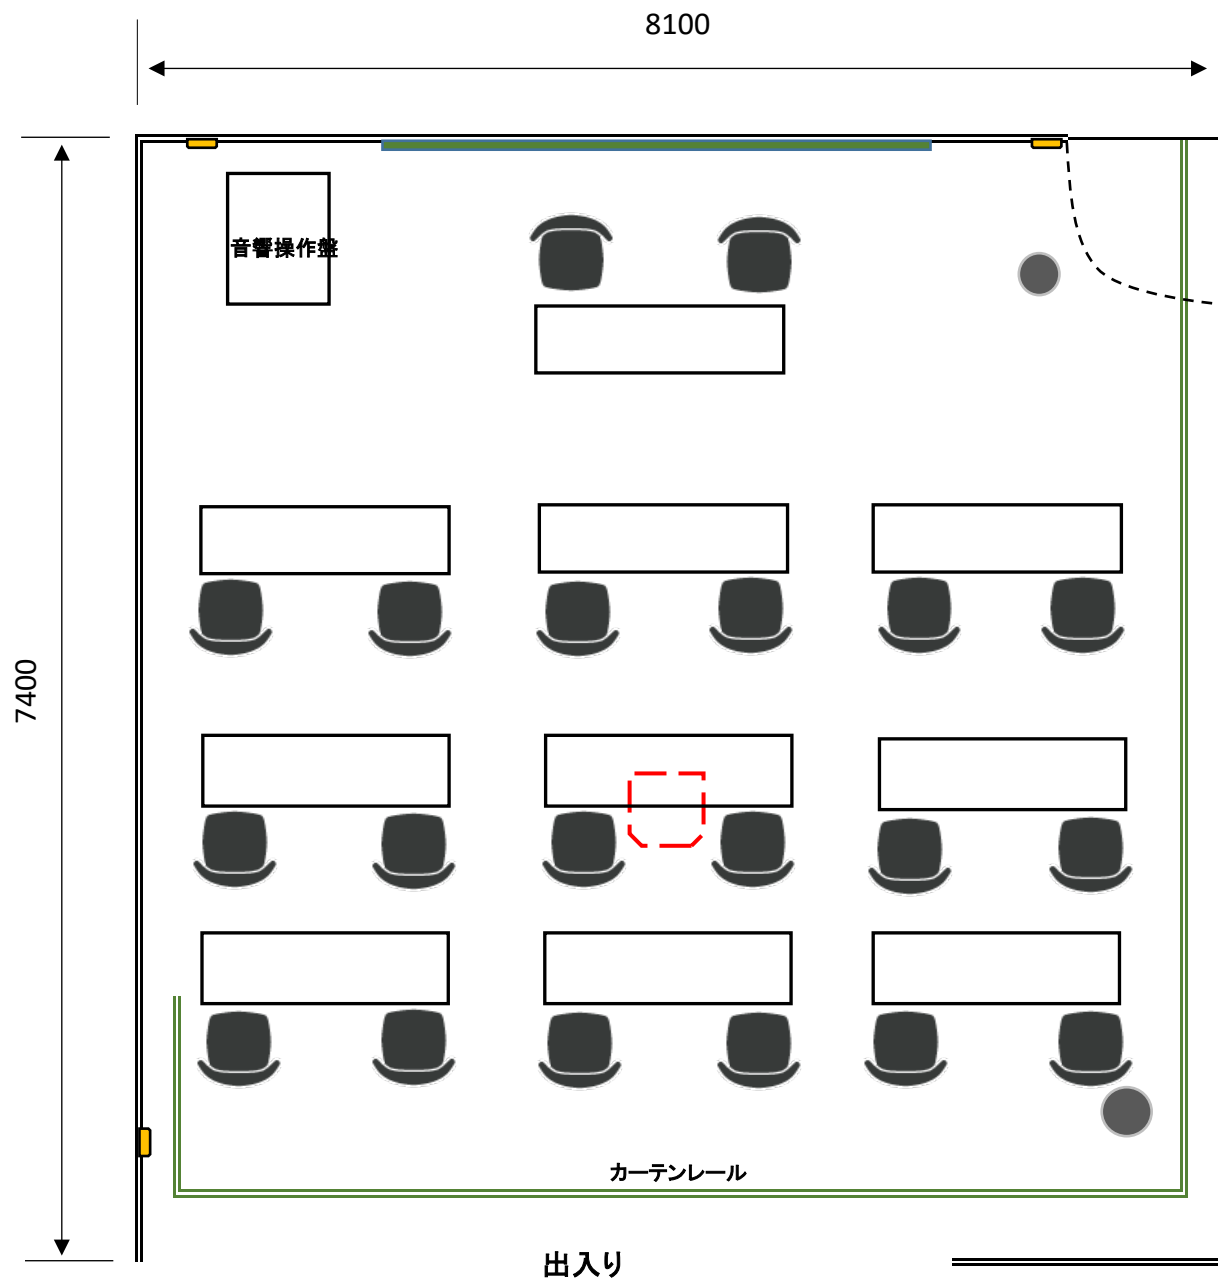

視聴覚室(62m²)

設備・備品	個数	予備数
イス・机	20	—
スクリーン	1	—
プロジェクター	故障中	—
DVD/CD/MD/VHF	各1	—
ワイヤレスマイク	1	—
100Vコンセント(2口)	3	—

【寸法】

スクリーン	W4200XD1800
-------	-------------