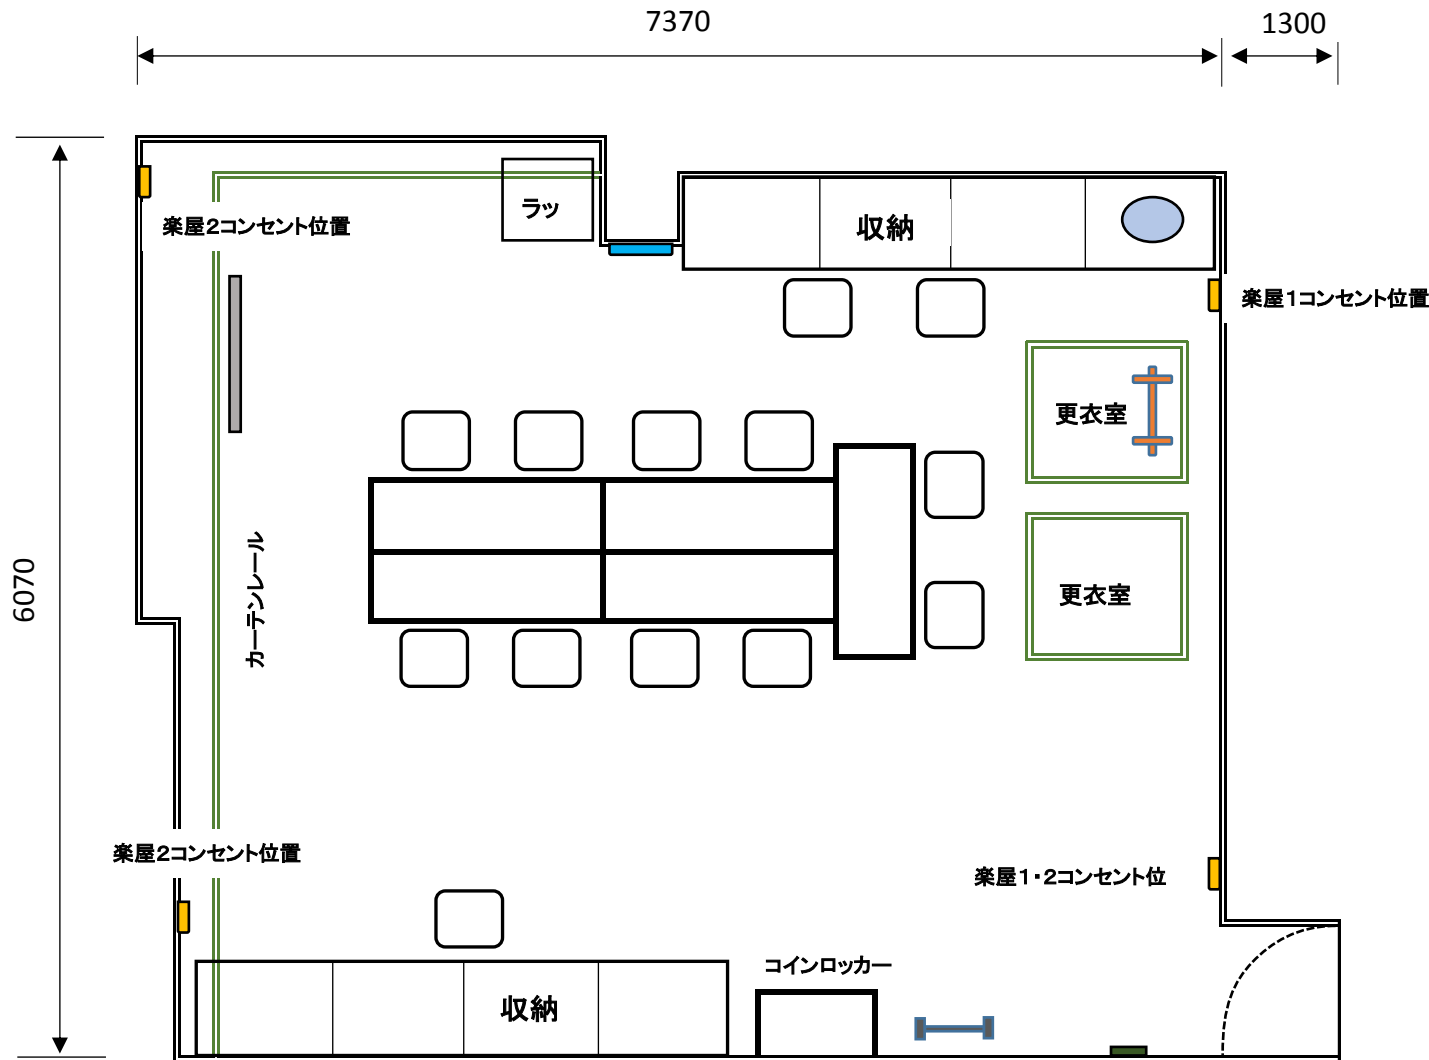

楽屋1・2(各45㎡)

設備・備品	個数	予備数
机	5	—
イス	13	—
更衣室	2	—
コインロッカー	9	—
姿見	1	+
壁鏡	1	—
洗面台	1	○
ホワイトボード	1	—
ハンガー掛け	1	+
VHS/DVD	1	—
カーテン	3	—
20型モニター	1	—
100Vコンセント(2口)		
楽屋1	2	—
楽屋2	3	—

【寸法】

テーブル	W1800XD600XH700
姿見	1500X1200
鏡(出入り口)	200X2000
ホワイトボード	W1800XD900